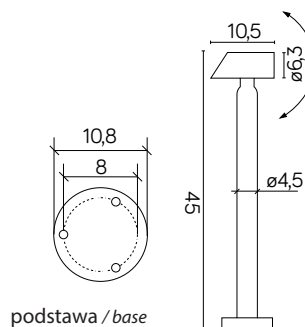

SIGMA

KOD / CODE: 1061-450

Oprawa oświetleniowa elewacyjna
/ Wall lighting fixture

DANE TECHNICZNE / TECHNICAL DATA

Źródło światła: GU10, 1 x max 35 W
/ Light source

MATERIAŁ / MATERIAL

Korpus / Body

- odlew aluminiowy / die-cast aluminum

INFORMACJE / INFORMATION

Posiada ruchomą głowicę pozwalającą
ukierunkować strumień światła
/ Contains a movable rotating head allowing to direct
luminous flux.

KOLOR / COLOUR

srebrny
/ silver

Wymiary podane są w centymetrach / Dimensions are given in centimeters.