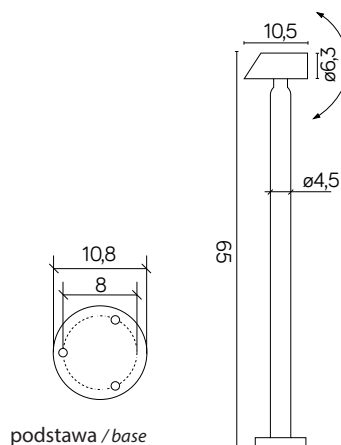

SIGMA

KOD / CODE: 1061-650

Oprawa oświetleniowa elewacyjna
/ Wall lighting fixture

DANE TECHNICZNE / TECHNICAL DATA

Źródło światła: GU10, 1 x max 35 W
/ Light source

MATERIAŁ / MATERIAL

Korpus / Body

- odlew aluminiowy / die-cast aluminum

INFORMACJE / INFORMATION

Posiada ruchomą głowicę pozwalającą
ukierunkować strumień światła
/ Contains a movable rotating head allowing to direct
luminous flux.

KOLOR / COLOUR

srebrny
/ silver

podstawa / base

Wymiary podane są w centymetrach / Dimensions are given in centimeters.