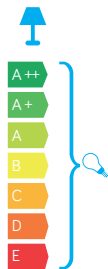

SIGMA

KOD / CODE: 1061-650

Oprawa oświetleniowa elewacyjna
/ Wall lighting fixture

DANE TECHNICZNE / TECHNICAL DATA

Źródło światła: GU10, 1 x max 35 W
/ Light source

MATERIAŁ / MATERIAL

Korpus / Body

- odlew aluminiowy / die-cast aluminum

Szybka / Glass

- szkło przezroczyste / transparent glass

Wysokiej jakości lakier proszkowy;
półmat struktura, odporny na warunki
atmosferyczne/ High quality powder varnish, semi-matte
structure, resistant to weather conditions

INFORMACJE / INFORMATION

Posiada ruchomą głowicę pozwalającą
ukierunkować strumień światła
/ Contains a movable rotating head allowing to direct
luminous flux.

KOLOR / COLOUR

srebrny
/ silver

podstawa / base