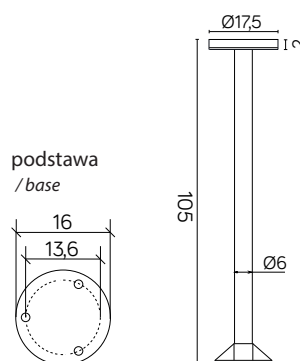

RONDO

KOD / CODE: 1062-1050

Oprawa oświetleniowa stojąca
/ Post lighting fixture

DANE TECHNICZNE / TECHNICAL DATA

Źródło światła: LED, 15 W

/ Light source

Strumień świetlny: 1245 lm

/ Luminous flux

Barwa światła: 4000 K

/ Color temperature

MATERIAŁ / MATERIAL

Podstawa / Base

- wzmocniony termoplastik lakierowany
proszkowo

/ strenghtened powdercoated thermoplastic

Rura / Tube

- stal galwanizowana, pokryta
lakierowanym proszkiem termoplastikiem/ galvanized steel covered with thermoplastic
powdercoated

Górna obudowa / top cover

- odlew aluminiowy / die-cast aluminum

Klosz / Diffuser

- biały poliwęglan / white polycarbonate

KOLOR / COLOUR

 popielaty
/ grey

Wymiary podane są w centymetrach / Dimensions are given in centimeters.