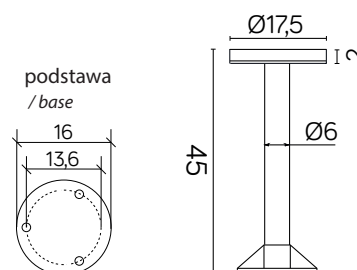

## MATERIAŁ / MATERIAL

Podstawa / Base

- wzmocniony termoplastik lakierowany  
proszkowo

/ strenghtened powdercoated thermoplastic

Rura / Tube

- stal galwanizowana, pokryta  
lakierowanym proszkiem termoplastikiem/ galvanized steel covered with thermoplastic  
powdercoated

## KOLOR / COLOUR

 popielaty  
/ grey

Wymiary podane są w centymetrach / Dimensions are given in centimeters.