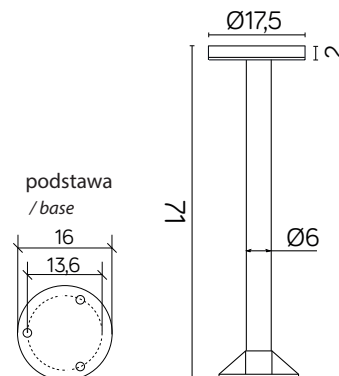

RONDO

KOD / CODE: 1062-710

Oprawa oświetleniowa stojąca
/ Post lighting fixture

DANE TECHNICZNE / TECHNICAL DATA

Źródło światła: LED, 15 W

/ Light source

Strumień świetlny: 1245 lm

/ Luminous flux

Wymiary podane są w centymetrach / Dimensions are given in centimeters.