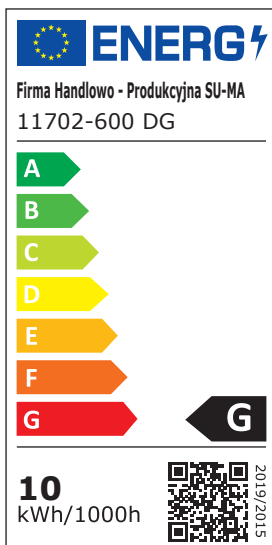

KOLOR / COLOUR

ciemny
popiel
/ dark grey

Wymiary podane są w centymetrach / Dimensions are given in centimeters.