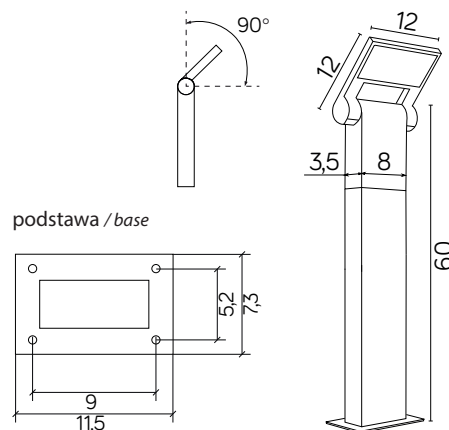

## INFORMACJE / INFORMATION

Posiada ruchomą głowicę pozwalającą  
ukierunkować strumień światła  
/ Contains a movable rotating head allowing to direct  
luminous flux.

## KOLOR / COLOUR

ciemny  
popiel  
/ dark grey

Wymiary podane są w centymetrach / Dimensions are given in centimeters.