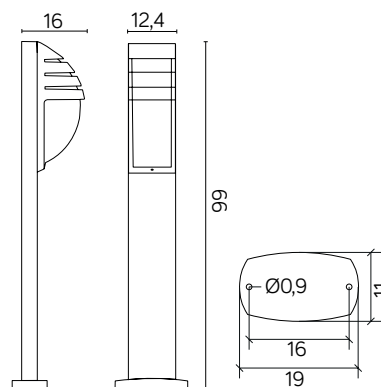

## PODZESPOŁY / COMPONENTS

- oprawka żarówki E27 4A, 250 V

/ light bulb holder

- przewód przyłączeniowy 0,5 mm<sup>2</sup>

/ connection cable

- kostki zaciskowe 2,5 A, 250 V, 2,5 mm<sup>2</sup>

/ terminal blocks

## KOLOR / COLOUR

 srebrny  
/ silver

Wymiary podane są w centymetrach / Dimensions are given in centimeters.