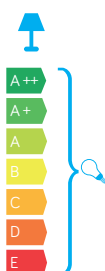

## MATERIAŁ / MATERIAL

Korpus / Body

- odlew aluminiowy / die-cast aluminum

Klosz / Diffuser

- biały poliwęglan / white polycarbonate

Wysokiej jakości lakier proszkowy;  
półmat struktura, odporny na warunki  
atmosferyczne/ High quality powder varnish, semi-matte  
structure, resistant to weather conditions

## PODZESPOŁY / COMPONENTS

- oprawka żarówki E27 4A, 250 V

/ light bulb holder

- przewód przyłączeniowy 0,5 mm<sup>2</sup>

/ connection cable

- kostki zaciskowe 2,5 A, 250 V, 2,5 mm<sup>2</sup>

/ terminal blocks

## KOLOR / COLOUR

 srebrny  
/ silver

Wymiary podane są w centymetrach / Dimensions are given in centimeters.