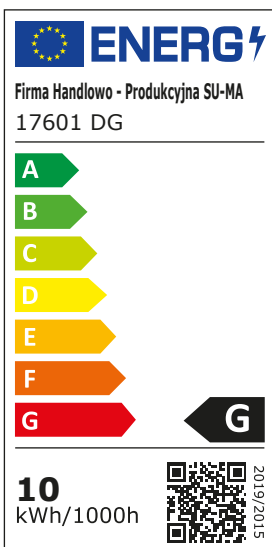

FLER

KOD / CODE: 17601 DG

Oprawa oświetleniowa elewacyjna
/ Wall lighting fixture

DANE TECHNICZNE / TECHNICAL DATA

Źródło światła: 90 x SMD LED, 10 W

/ Light source

Strumień świetlny: 720 lm

/ Luminous flux

Barwa światła: 4000 K

/ Color temperature

MATERIAŁ / MATERIAL

Korpus / Body

- odlew aluminiowy / die-cast aluminum

Klosz / Diffuser

- biały poliwęglan / white polycarbonate

Wysokiej jakości lakier proszkowy;
półmat struktura, odporny na warunki
atmosferyczne/ High quality powder varnish, semi-matte
structure, resistant to weather conditions

KOLOR / COLOUR

ciemny
popiel
/ dark grey

Wymiary podane są w centymetrach / Dimensions are given in centimeters.