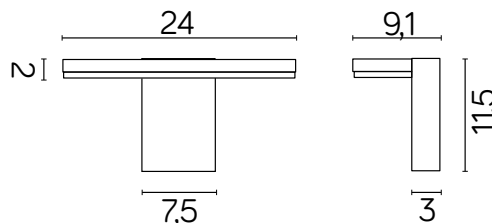

FLER

KOD / CODE: 17601 DG

Oprawa oświetleniowa elewacyjna
/ Wall lighting fixture

DANE TECHNICZNE / TECHNICAL DATA

Źródło światła: 90 x SMD LED, 10 W

/ Light source

Strumień świetlny: 720 lm

/ Luminous flux

Barwa światła: 4000 K

/ Color temperature

MATERIAŁ / MATERIAL

Korpus / Body

- odlew aluminiowy / die-cast aluminum

Klosz / Diffuser

- biały poliwęglan / white polycarbonate

Wysokiej jakości lakier proszkowy;
półmat struktura, odporny na warunki
atmosferyczne/ High quality powder varnish, semi-matte
structure, resistant to weather conditions

KOLOR / COLOUR

ciemny
popiel
/ dark grey

Wymiary podane są w centymetrach / Dimensions are given in centimeters.