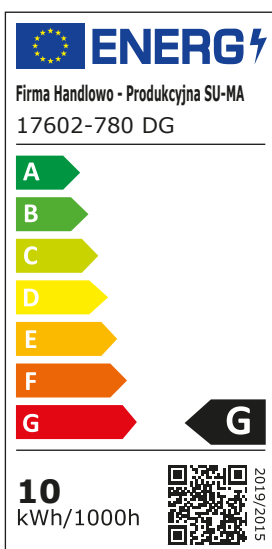

FLER

KOD / CODE: 17602-780 DG

Oprawa oświetleniowa stojąca
/ Post lighting fixture

DANE TECHNICZNE / TECHNICAL DATA

Źródło światła: 90 x SMD LED, 10 W

/ Light source

Strumień świetlny: 720 lm

/ Luminous flux

Barwa światła: 4000 K

/ Color temperature

MATERIAŁ / MATERIAL

Korpus / Body

- odlew aluminiowy / die-cast aluminum

Klosz / Diffuser

- biały poliwęglan / white polycarbonate

Wysokiej jakości lakier proszkowy;
półmat struktura, odporny na warunki
atmosferyczne/ High quality powder varnish, semi-matte
structure, resistant to weather conditions

KOLOR / COLOUR

ciemny
popiel
/ dark grey

Wymiary podane są w centymetrach / Dimensions are given in centimeters.