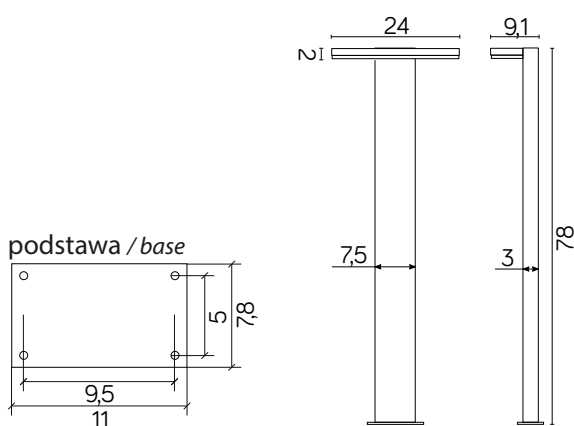

FLER

KOD / CODE: 17602-780 DG

Oprawa oświetleniowa stojąca
/ Post lighting fixture

DANE TECHNICZNE / TECHNICAL DATA

Źródło światła: 90 x SMD LED, 10 W

/ Light source

Strumień świetlny: 720 lm

/ Luminous flux

Barwa światła: 4000 K

/ Color temperature

MATERIAŁ / MATERIAL

Korpus / Body

- odlew aluminiowy / die-cast aluminum

Klosz / Diffuser

- biały poliwęglan / white polycarbonate

Wysokiej jakości lakier proszkowy;
półmat struktura, odporny na warunki
atmosferyczne/ High quality powder varnish, semi-matte
structure, resistant to weather conditions

KOLOR / COLOUR

ciemny
popiel
/ dark grey

Wymiary podane są w centymetrach / Dimensions are given in centimeters.