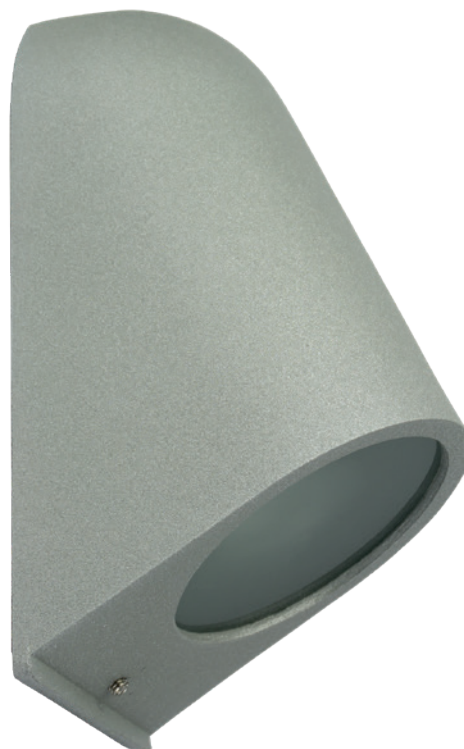

NIK

KOD / CODE: 1765

Oprawa oświetleniowa elewacyjna
/ Wall lighting fixture

DANE TECHNICZNE / TECHNICAL DATA

Źródło światła: GU10, 1 x max 35 W
/ Light source

MATERIAŁ / MATERIAL

Korpus / Body

- odlew aluminiowy / die-cast aluminum

Klosz / Diffuser

- szkło piaskowane / sandblasted glass

Wysokiej jakości lakier proszkowy;
półmat struktura, odporny na warunki
atmosferyczne

/ High quality powder varnish, semi-matte
structure, resistant to weather conditions

PODZESPOŁY / COMPONENTS

- oprawka żarówki GU10 2A, 250 V
  / light bulb holder
- przewód przyłączeniowy 0,5 mm²
  / connection cable
- kostki zaciskowe 1,5 mm²
  / terminal blocks
- koszulki termokurczliwe / heat shrink

KOLOR / COLOUR

srebrny
/ silver

Wymiary podane są w centymetrach / Dimensions are given in centimeters.