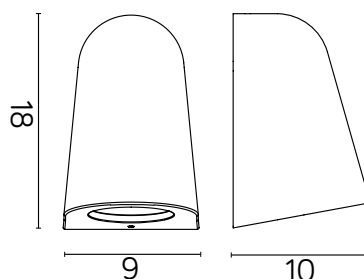

NIK

KOD / CODE: 1765

Oprawa oświetleniowa elewacyjna
/ Wall lighting fixture

DANE TECHNICZNE / TECHNICAL DATA

Źródło światła: GU10, 1 x max 35 W
/ Light source

MATERIAŁ / MATERIAL

Korpus / Body

- odlew aluminiowy / die-cast aluminum

PODZESPOŁY / COMPONENTS

- oprawka żarówki GU10 2A, 250 V
/ light bulb holder
- przewód przyłączeniowy 0,5 mm²
/ connection cable
- kostki zaciskowe 1,5 mm²
/ terminal blocks
- koszulki termokurczliwe / heat shrink

KOLOR / COLOUR

 srebrny
/ silver

Wymiary podane są w centymetrach / Dimensions are given in centimeters.