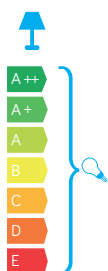

NIK

KOD / CODE: 1765

Oprawa oświetleniowa elewacyjna
/ Wall lighting fixture

DANE TECHNICZNE / TECHNICAL DATA

Źródło światła: GU10, 1 x max 35 W
/ Light source

MATERIAŁ / MATERIAL

Korpus / Body

- odlew aluminiowy / die-cast aluminum

Klosz / Diffuser

- szkło piaskowane / sandblasted glass

Wysokiej jakości lakier proszkowy;
półmat struktura, odporny na warunki
atmosferyczne/ High quality powder varnish, semi-matte
structure, resistant to weather conditions

PODZESPOŁY / COMPONENTS

- oprawka żarówki GU10 2A, 250 V
/ light bulb holder
- przewód przyłączeniowy 0,5 mm²
/ connection cable
- kostki zaciskowe 1,5 mm²
/ terminal blocks
- koszulki termokurczliwe / heat shrink

KOLOR / COLOUR

 srebrny
/ silver

Wymiary podane są w centymetrach / Dimensions are given in centimeters.