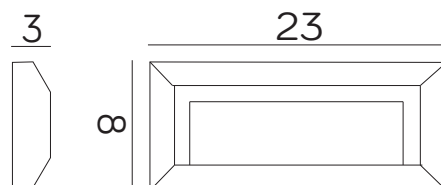

MUR PC

KOD / CODE: 2502A

Oprawa oświetleniowa elewacyjna
/ Wall lighting fixture

DANE TECHNICZNE / TECHNICAL DATA

Źródło światła: LED, 3 W

/ Light source

Strumień świetlny: 390 lm

/ Luminous flux

Barwa światła: 2700 K, 4500K, 6000 K

/ Color temperature

Oprawa wyposażona w źródło światła
o klasie efektywności energetycznej E

MATERIAŁ / MATERIAL

Korpus / Body

- tworzywo sztuczne / plastic

Klosz / Diffuser

- poliwęglan / polycarbonate

KOLOR / COLOUR

popielaty
/ grey

Wymiary podane są w centymetrach / Dimensions are given in centimeters.