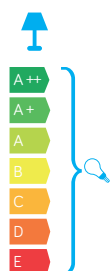

MINI

KOD / CODE: 5001 BR

Oprawa oświetleniowa elewacyjna
/ Wall lighting fixture

DANE TECHNICZNE / TECHNICAL DATA

Źródło światła: GU10, 1 x max 35 W
/ Light source

MATERIAŁ / MATERIAL

Korpus / Body

- odlew aluminiowy / die-cast aluminum

Szybki / Glass

- szkło przezroczyste / transparent glass

Wysokiej jakości lakier proszkowy;
półmat struktura, odporny na warunki
atmosferyczne
/ High quality powder varnish, semi-matte
structure, resistant to weather conditions

PODZESPOŁY / COMPONENTS

- oprawka żarówki GU10 2A, 250 V
/ light bulb holder
- przewód przyłączeniowy 0,5 mm²
/ connection cable
- kostki zaciskowe 2,5 A, 250 V, 2,5 mm²
/ terminal blocks
- koszulki termokurczliwe / heat shrink

KOLOR / COLOUR

szczotkowane
aluminium
/ brushed aluminum

Wymiary podane są w centymetrach / Dimensions are given in centimeters.