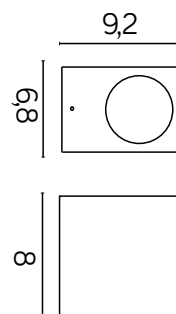

MINI

KOD / CODE: 5001 BR

Oprawa oświetleniowa elewacyjna
/ Wall lighting fixture

DANE TECHNICZNE / TECHNICAL DATA

Źródło światła: GU10, 1 x max 35 W
/ Light source

MATERIAŁ / MATERIAL

Korpus / Body

- odlew aluminiowy / die-cast aluminum

PODZESPOŁY / COMPONENTS

- oprawka żarówki GU10 2A, 250 V
/ light bulb holder
- przewód przyłączeniowy 0,5 mm²
/ connection cable
- kostki zaciskowe 2,5 A, 250 V, 2,5 mm²
/ terminal blocks
- koszulki termokurczliwe / heat shrink

KOLOR / COLOUR

szczotkowane
aluminium
/ brushed aluminum

Wymiary podane są w centymetrach / Dimensions are given in centimeters.