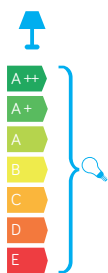

## Szybki / Glass

- szkło przezroczyste / transparent glass

Wysokiej jakości lakier proszkowy;  
półmat struktura, odporny na warunki  
atmosferyczne  
/ High quality powder varnish, semi-matte  
structure, resistant to weather conditions

## KOLOR / COLOUR

szczotkowane  
aluminium  
/ brushed aluminumDwukierunkowe źródło światła  
/ Bidirectional light source

Wymiary podane są w centymetrach / Dimensions are given in centimeters.