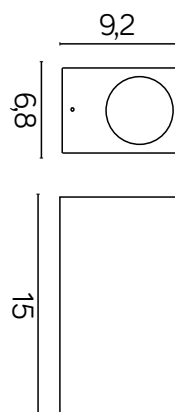

## KOLOR / COLOUR

szczotkowane  
aluminium  
/ brushed aluminumDwukierunkowe źródło światła  
/ Bidirectional light source

Wymiary podane są w centymetrach / Dimensions are given in centimeters.