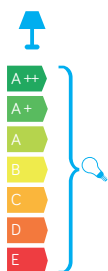

## Szybki / Glass

- szkło przezroczyste / transparent glass

Wysokiej jakości lakier proszkowy;  
półmat struktura, odporny na warunki  
atmosferyczne  
/ High quality powder varnish, semi-matte  
structure, resistant to weather conditions

## PODZESPOŁY / COMPONENTS

- oprawka żarówki GU10 2A, 250 V  
/ light bulb holder
- przewód przyłączeniowy 0,5 mm<sup>2</sup>  
/ connection cable
- kostki zaciskowe 2,5 A, 250 V, 2,5 mm<sup>2</sup>  
/ terminal blocks
- koszulki termokurczliwe / heat shrink

## KOLOR / COLOUR

ciemny  
popiel  
/ dark greyDwukierunkowe źródło światła  
/ Bidirectional light source

Wymiary podane są w centymetrach / Dimensions are given in centimeters.