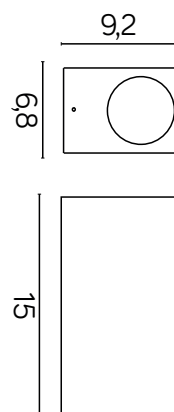

## KOLOR / COLOUR

ciemny  
popiel  
/ dark greyDwukierunkowe źródło światła  
/ Bidirectional light source

Wymiary podane są w centymetrach / Dimensions are given in centimeters.