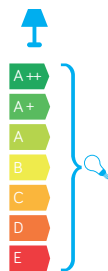

MINI

KOD / CODE: 5005 DG

Oprawa oświetleniowa elewacyjna
/ Wall lighting fixture

DANE TECHNICZNE / TECHNICAL DATA

Źródło światła: GU10, 1 x max 35 W
/ Light source

MATERIAŁ / MATERIAL

Korpus / Body

- odlew aluminiowy / die-cast aluminum

Szybki / Glass

- szkło przezroczyste / transparent glass

Wysokiej jakości lakier proszkowy;
półmat struktura, odporny na warunki
atmosferyczne
/ High quality powder varnish, semi-matte
structure, resistant to weather conditions

PODZESPOŁY / COMPONENTS

- oprawka żarówki GU10 2A, 250 V
/ light bulb holder
- przewód przyłączeniowy 0,5 mm²
/ connection cable
- kostki zaciskowe 2,5 A, 250 V, 2,5 mm²
/ terminal blocks
- koszulki termokurczliwe / heat shrink

INFORMACJE / INFORMATION

Posiada ruchomą głowicę pozwalającą
ukierunkować strumień światła
/ Contains a movable rotating head allowing to direct
luminous flux.

KOLOR / COLOUR

ciemny
popiel
/ dark grey

Wymiary podane są w centymetrach / Dimensions are given in centimeters.