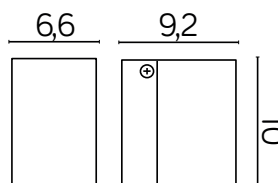

MINI

KOD / CODE: 5005 DG

Oprawa oświetleniowa elewacyjna
/ Wall lighting fixture

DANE TECHNICZNE / TECHNICAL DATA

Źródło światła: GU10, 1 x max 35 W
/ Light source

MATERIAŁ / MATERIAL

Korpus / Body

- odlew aluminiowy / die-cast aluminum

PODZESPOŁY / COMPONENTS

- oprawka żarówki GU10 2A, 250 V
/ light bulb holder
- przewód przyłączeniowy 0,5 mm²
/ connection cable
- kostki zaciskowe 2,5 A, 250 V, 2,5 mm²
/ terminal blocks
- koszulki termokurczliwe / heat shrink

INFORMACJE / INFORMATION

Posiada ruchomą głowicę pozwalającą
ukierunkować strumień światła
/ Contains a movable rotating head allowing to direct
luminous flux.

KOLOR / COLOUR

ciemny
popiel
/ dark grey

Wymiary podane są w centymetrach / Dimensions are given in centimeters.