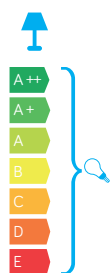

MINI

KOD / CODE: 6001 AL

Oprawa oświetleniowa elewacyjna
/ Wall lighting fixture

DANE TECHNICZNE / TECHNICAL DATA

Źródło światła: GU10, 1 x max 35 W
/ Light source

MATERIAŁ / MATERIAL

Korpus / Body

- odlew aluminiowy / die-cast aluminum

Szybki / Glass

- szkło przezroczyste / transparent glass

Wysokiej jakości lakier proszkowy;
półmat struktura, odporny na warunki
atmosferyczne/ High quality powder varnish, semi-matte
structure, resistant to weather conditions

PODZESPOŁY / COMPONENTS

- oprawka żarówki GU10 2A, 250 V
/ light bulb holder
- przewód przyłączeniowy 0,5 mm²
/ connection cable
- kostki zaciskowe 2,5 A, 250 V, 2,5 mm²
/ terminal blocks
- koszulki termokurczliwe / heat shrink

KOLOR / COLOUR

 srebrny
/ silver

Wymiary podane są w centymetrach / Dimensions are given in centimeters.