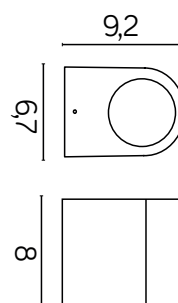

MINI

KOD / CODE: 6001 AL

Oprawa oświetleniowa elewacyjna
/ Wall lighting fixture

DANE TECHNICZNE / TECHNICAL DATA

Źródło światła: GU10, 1 x max 35 W
/ Light source

MATERIAŁ / MATERIAL

Korpus / Body

- odlew aluminiowy / die-cast aluminum

PODZESPOŁY / COMPONENTS

- oprawka żarówki GU10 2A, 250 V
/ light bulb holder
- przewód przyłączeniowy 0,5 mm²
/ connection cable
- kostki zaciskowe 2,5 A, 250 V, 2,5 mm²
/ terminal blocks
- koszulki termokurczliwe / heat shrink

KOLOR / COLOUR

 srebrny
/ silver

Wymiary podane są w centymetrach / Dimensions are given in centimeters.