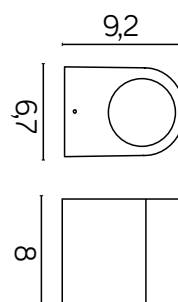

MINI

KOD / CODE: 6001 BL

Oprawa oświetleniowa elewacyjna
/ Wall lighting fixture

DANE TECHNICZNE / TECHNICAL DATA

Źródło światła: GU10, 1 x max 35 W
/ Light source

MATERIAŁ / MATERIAL

Korpus / Body

- odlew aluminiowy / die-cast aluminum

PODZESPOŁY / COMPONENTS

- oprawka żarówki GU10 2A, 250 V
/ light bulb holder
- przewód przyłączeniowy 0,5 mm²
/ connection cable
- kostki zaciskowe 2,5 A, 250 V, 2,5 mm²
/ terminal blocks
- koszulki termokurczliwe / heat shrink

KOLOR / COLOUR

czarny
/ black

Wymiary podane są w centymetrach / Dimensions are given in centimeters.