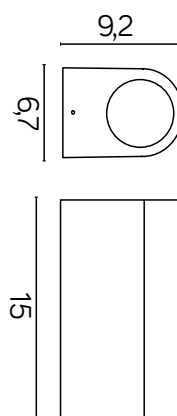

## PODZESPOŁY / COMPONENTS

- oprawka żarówki GU10 2A, 250 V  
/ light bulb holder
- przewód przyłączeniowy 0,5 mm<sup>2</sup>  
/ connection cable
- kostki zaciskowe 2,5 A, 250 V, 2,5 mm<sup>2</sup>  
/ terminal blocks
- koszulki termokurczliwe / heat shrink

## KOLOR / COLOUR

srebrny  
/ silverDwukierunkowe źródło światła  
/ Bidirectional light source

Wymiary podane są w centymetrach / Dimensions are given in centimeters.