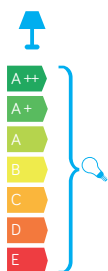

## Szybki / Glass

- szkło przezroczyste / transparent glass

Wysokiej jakości lakier proszkowy;  
półmat struktura, odporny na warunki  
atmosferyczne  
/ High quality powder varnish, semi-matte  
structure, resistant to weather conditions

## PODZESPOŁY / COMPONENTS

- oprawka żarówki GU10 2A, 250 V  
/ light bulb holder
- przewód przyłączeniowy 0,5 mm<sup>2</sup>  
/ connection cable
- kostki zaciskowe 2,5 A, 250 V, 2,5 mm<sup>2</sup>  
/ terminal blocks
- koszulki termokurczliwe / heat shrink

## KOLOR / COLOUR

srebrny  
/ silverDwukierunkowe źródło światła  
/ Bidirectional light source

Wymiary podane są w centymetrach / Dimensions are given in centimeters.