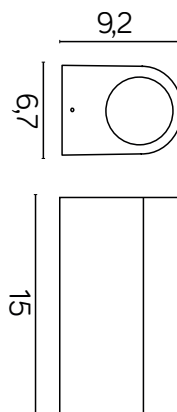

MINI

KOD / CODE: 6002 BL

Oprawa oświetleniowa elewacyjna
/ Wall lighting fixture

DANE TECHNICZNE / TECHNICAL DATA

Źródło światła: GU10, 2 x max 35 W
/ Light source

MATERIAŁ / MATERIAL

Korpus / Body

- odlew aluminiowy / die-cast aluminum

PODZESPOŁY / COMPONENTS

- oprawka żarówki GU10 2A, 250 V
/ light bulb holder
- przewód przyłączeniowy 0,5 mm²
/ connection cable
- kostki zaciskowe 2,5 A, 250 V, 2,5 mm²
/ terminal blocks
- koszulki termokurczliwe / heat shrink

KOLOR / COLOUR

czarny
/ blackDwukierunkowe źródło światła
/ Bidirectional light source

Wymiary podane są w centymetrach / Dimensions are given in centimeters.