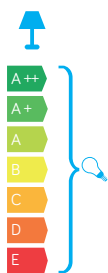

MINI

KOD / CODE: 6002 BL

Oprawa oświetleniowa elewacyjna
/ Wall lighting fixture

DANE TECHNICZNE / TECHNICAL DATA

Źródło światła: GU10, 2 x max 35 W
/ Light source

MATERIAŁ / MATERIAL

Korpus / Body

- odlew aluminiowy / die-cast aluminum

Szybki / Glass

- szkło przezroczyste / transparent glass

Wysokiej jakości lakier proszkowy;
półmat struktura, odporny na warunki
atmosferyczne
/ High quality powder varnish, semi-matte
structure, resistant to weather conditions

PODZESPOŁY / COMPONENTS

- oprawka żarówki GU10 2A, 250 V
/ light bulb holder
- przewód przyłączeniowy 0,5 mm²
/ connection cable
- kostki zaciskowe 2,5 A, 250 V, 2,5 mm²
/ terminal blocks
- koszulki termokurczliwe / heat shrink

KOLOR / COLOUR

czarny
/ blackDwukierunkowe źródło światła
/ Bidirectional light source

Wymiary podane są w centymetrach / Dimensions are given in centimeters.