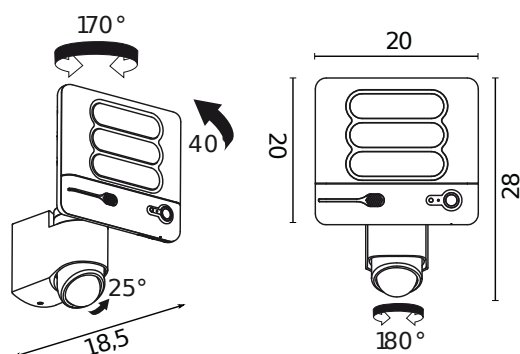

## DANE TECHNICZNE / TECHNICAL DATA

**Źródło światła:** LED, 25 W

/ Light source

**Strumień świetlny:** 1530 lm

/ Luminous flux

**Barwa światła:** 5000 K

/ Color temperature

## INFORMACJE / INFORMATION

- Oprawa z wbudowanym czujnikiem zmierzchowo-ruchowym  
/ Solar wall light with motion and twilight sensor
- Mikrofon z funkcją redukcji szumów, który rejestruje dźwięk w promieniu 5 metrów w zakresie 360°.  
/ The noise-canceling microphone has a 360° sound recording and captures clear voice over a 5 meter radius.
- Wyposażona w obiektyw szerokokątny o kącie 180°, który rejestruje obrazy wysokiej jakości w rozdzielczości 720p.  
/ Equipped with 180° wide angle lens, which records clear images in 720 high definition picture quality.
- Za pomocą aplikacji połączonej przez wifi, możemy obserwować obraz na żywo, nagrywać, robić zrzuty ekranu oraz w razie potrzeby włączyć alarm, który będzie słycać za pomocą głośnika.  
/ With the application connected via wifi, we can watch the live view, record and if necessary activate an alarm.
- Dostarczany z kartą MicroSD o pojemności 8 GB (maksymalnie 32 GB)  
/ Supplied with 8GB MicroSD card (max. 32GB supported)

## KOLOR / COLOUR

ciemny popiel  
/ dark grey

Wymiary podane są w centymetrach / Dimensions are given in centimeters.