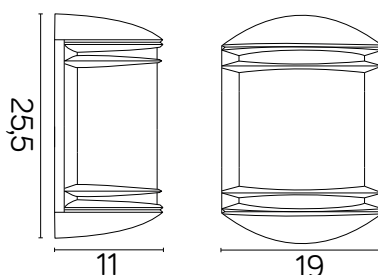

TELMA

KOD / CODE: 6355

Oprawa oświetleniowa elewacyjna
/ Wall lighting fixture

DANE TECHNICZNE / TECHNICAL DATA

Źródło światła: E27, 1 x max 60 W
/ Light source

MATERIAŁ / MATERIAL

Korpus / Body

- odlew aluminiowy / die-cast aluminum

PODZESPOŁY / COMPONENTS

- oprawka żarówki E27 4A, 250 V
/ light bulb holder
- przewód przyłączeniowy 0,5 mm²
/ connection cable
- kostki zaciskowe 1,5 mm²
/ terminal blocks
- koszulki termokurczliwe / heat shrink

KOLOR / COLOUR

czarny
/ black

Wymiary podane są w centymetrach / Dimensions are given in centimeters.