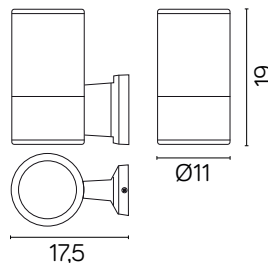

ADELA

KOD / CODE: 7002 AL

Oprawa oświetleniowa elewacyjna
/ Wall lighting fixture

DANE TECHNICZNE / TECHNICAL DATA

Źródło światła: E27, 1 x max 60 W
/ Light source

MATERIAŁ / MATERIAL

Korpus / Body

- odlew aluminiowy / die-cast aluminum

PODZESPOŁY / COMPONENTS

- oprawka żarówki E27 4A, 250 V
/ light bulb holder
- przewód przyłączeniowy 0,5 mm²
/ connection cable
- kostki zaciskowe 2,5 A, 250 V, 2,5 mm²
/ terminal blocks
- koszulki termokurczliwe / heat shrink

KOLOR / COLOUR

srebrny
/ silver

Wymiary podane są w centymetrach / Dimensions are given in centimeters.