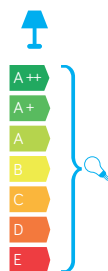

ADELA

KOD / CODE: 7002 AL

Oprawa oświetleniowa elewacyjna
/ Wall lighting fixture

DANE TECHNICZNE / TECHNICAL DATA

Źródło światła: E27, 1 x max 60 W
/ Light source

MATERIAŁ / MATERIAL

Korpus / Body

- odlew aluminiowy / die-cast aluminum

Szybki / Glass

- szkło przezroczyste / transparent glass

Wysokiej jakości lakier proszkowy;
półmat struktura, odporny na warunki
atmosferyczne/ High quality powder varnish, semi-matte
structure, resistant to weather conditions

PODZESPOŁY / COMPONENTS

- oprawka żarówki E27 4A, 250 V
/ light bulb holder
- przewód przyłączeniowy 0,5 mm²
/ connection cable
- kostki zaciskowe 2,5 A, 250 V, 2,5 mm²
/ terminal blocks
- koszulki termokurczliwe / heat shrink

KOLOR / COLOUR

srebrny
/ silver

Wymiary podane są w centymetrach / Dimensions are given in centimeters.