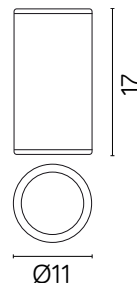

ADELA

KOD / CODE: 7003 AL

Oprawa oświetleniowa sufitowa
/ Ceiling lighting fixture

DANE TECHNICZNE / TECHNICAL DATA

Źródło światła: E27, 1 x max 60 W
/ Light source

MATERIAŁ / MATERIAL

Korpus / Body

- odlew aluminiowy / die-cast aluminum

PODZESPOŁY / COMPONENTS

- oprawka żarówki E27 4A, 250 V
/ light bulb holder
- przewód przyłączeniowy 0,5 mm²
/ connection cable
- kostki zaciskowe 2,5 A, 250 V, 2,5 mm²
/ terminal blocks
- koszulki termokurczliwe / heat shrink

KOLOR / COLOUR

srebrny
/ silver

Wymiary podane są w centymetrach / Dimensions are given in centimeters.