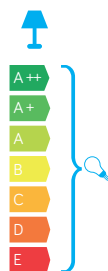

ADELA

KOD / CODE: 7003 AL

Oprawa oświetleniowa sufitowa
/ Ceiling lighting fixture

DANE TECHNICZNE / TECHNICAL DATA

Źródło światła: E27, 1 x max 60 W
/ Light source

MATERIAŁ / MATERIAL

Korpus / Body

- odlew aluminiowy / die-cast aluminum

Szybki / Glass

- szkło przezroczyste / transparent glass

Wysokiej jakości lakier proszkowy;
półmat struktura, odporny na warunki
atmosferyczne
/ High quality powder varnish, semi-matte
structure, resistant to weather conditions

PODZESPOŁY / COMPONENTS

- oprawka żarówki E27 4A, 250 V
/ light bulb holder
- przewód przyłączeniowy 0,5 mm²
/ connection cable
- kostki zaciskowe 2,5 A, 250 V, 2,5 mm²
/ terminal blocks
- koszulki termokurczliwe / heat shrink

KOLOR / COLOUR

srebrny
/ silver

Wymiary podane są w centymetrach / Dimensions are given in centimeters.