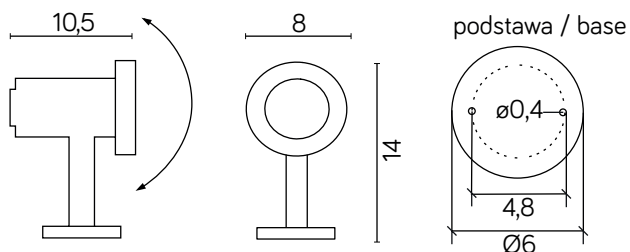

EMY

KOD / CODE: 7062

Reflektor zewnętrzny
/ Outdoor spotlight

DANE TECHNICZNE / TECHNICAL DATA

Źródło światła: GU5,3, 1 x max 50 W
/ Light source

MATERIAŁ / MATERIAL

Korpus / Body

- stal nierdzewna / stainless steel

Szybki / Glass

- szkło hartowane / tempered glass

PODZESPOŁY / COMPONENTS

- oprawka żarówki R7s 8A, 250 V

/ light bulb holder

- przewód przyłączeniowy 0,5 mm²

/ connection cable

- koszulki termokurcziwe / heat shrink

INFORMACJE / INFORMATION

Posiada ruchomą głowicę pozwalającą
ukierunkować strumień światła
/ Contains a movable rotating head allowing to direct
luminous flux.

KOLOR / COLOUR

inox
/ inox

Wymiary podane są w centymetrach / Dimensions are given in centimeters.