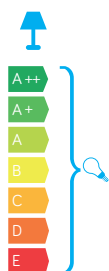

EMY

KOD / CODE: 7062

Reflektor zewnętrzny
/ Outdoor spotlight

DANE TECHNICZNE / TECHNICAL DATA

Źródło światła: GU5,3, 1 x max 50 W
/ Light source

MATERIAŁ / MATERIAL

Korpus / Body

- stal nierdzewna / stainless steel

Szybki / Glass

- szkło hartowane / tempered glass

PODZESPOŁY / COMPONENTS

- oprawka żarówki R7s 8A, 250 V

/ light bulb holder

- przewód przyłączeniowy 0,5 mm²

/ connection cable

- koszulki termokurcziwe / heat shrink

INFORMACJE / INFORMATION

Posiada ruchomą głowicę pozwalającą
ukierunkować strumień światła
/ Contains a movable rotating head allowing to direct
luminous flux.

KOLOR / COLOUR

inox
/ inox

Wymiary podane są w centymetrach / Dimensions are given in centimeters.