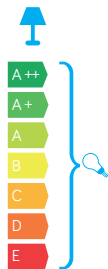

SIGMA

KOD / CODE: 7352

Oprawa oświetleniowa elewacyjna
/ Wall lighting fixture

DANE TECHNICZNE / TECHNICAL DATA

Źródło światła: GU10, 1 x max 35 W
/ Light source

MATERIAŁ / MATERIAL

Korpus / Body

- odlew aluminiowy / die-cast aluminum

Szybka / Glass

- szkło przezroczyste / transparent glass

Wysokiej jakości lakier proszkowy;
półmat struktura, odporny na warunki
atmosferyczne/ High quality powder varnish, semi-matte
structure, resistant to weather conditions

INFORMACJE / INFORMATION

Posiada ruchomą głowicę pozwalającą
ukierunkować strumień światła
/ Contains a movable rotating head allowing to direct
luminous flux.

KOLOR / COLOUR

srebrny
/ silver

Wymiary podane są w centymetrach / Dimensions are given in centimeters.