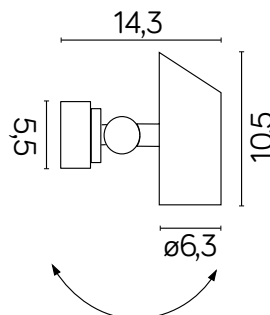

SIGMA

KOD / CODE: 7352

Oprawa oświetleniowa elewacyjna
/ Wall lighting fixture

DANE TECHNICZNE / TECHNICAL DATA

Źródło światła: GU10, 1 x max 35 W
/ Light source

MATERIAŁ / MATERIAL

Korpus / Body

- odlew aluminiowy / die-cast aluminum

INFORMACJE / INFORMATION

Posiada ruchomą głowicę pozwalającą
ukierunkować strumień światła
/ Contains a movable rotating head allowing to direct
luminous flux.

KOLOR / COLOUR

srebrny
/ silver

Wymiary podane są w centymetrach / Dimensions are given in centimeters.