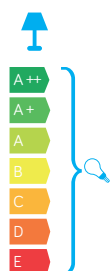

ADELA

KOD / CODE: 8001 BL

Oprawa oświetleniowa elewacyjna
/ Wall lighting fixture

DANE TECHNICZNE / TECHNICAL DATA

Źródło światła: E27, 2 x max 60 W
/ Light source

MATERIAŁ / MATERIAL

Korpus / Body

- odlew aluminiowy / die-cast aluminum

Szybki / Glass

- szkło przezroczyste / transparent glass

Wysokiej jakości lakier proszkowy;
półmat struktura, odporny na warunki
atmosferyczne
/ High quality powder varnish, semi-matte
structure, resistant to weather conditions

PODZESPOŁY / COMPONENTS

- oprawki żarówek E27 4A, 250 V
/ light bulbs holder
- przewód przyłączeniowy 0,5 mm²
/ connection cable
- kostki zaciskowe 2,5 A, 250 V, 2,5 mm²
/ terminal blocks
- koszulki termokurczliwe / heat shrink

KOLOR / COLOUR

czarny
/ blackDwukierunkowe źródło światła
/ Bidirectional light source

Wymiary podane są w centymetrach / Dimensions are given in centimeters.