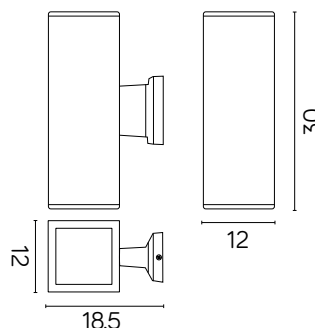

ADELA

KOD / CODE: 8001 BL

Oprawa oświetleniowa elewacyjna
/ Wall lighting fixture

DANE TECHNICZNE / TECHNICAL DATA

Źródło światła: E27, 2 x max 60 W
/ Light source

MATERIAŁ / MATERIAL

Korpus / Body

- odlew aluminiowy / die-cast aluminum

PODZESPOŁY / COMPONENTS

- oprawki żarówek E27 4A, 250 V
/ light bulbs holder
- przewód przyłączeniowy 0,5 mm²
/ connection cable
- kostki zaciskowe 2,5 A, 250 V, 2,5 mm²
/ terminal blocks
- koszulki termokurczliwe / heat shrink

KOLOR / COLOUR

czarny
/ blackDwukierunkowe źródło światła
/ Bidirectional light source

Wymiary podane są w centymetrach / Dimensions are given in centimeters.