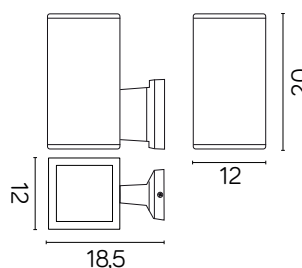

ADELA

KOD / CODE: 8002 BL

Oprawa oświetleniowa elewacyjna
/ Wall lighting fixture

DANE TECHNICZNE / TECHNICAL DATA

Źródło światła: E27, 1 x max 60 W
/ Light source

MATERIAŁ / MATERIAL

Korpus / Body

- odlew aluminiowy / die-cast aluminum

PODZESPOŁY / COMPONENTS

- oprawka żarówki E27 4A, 250 V
/ light bulb holder
- przewód przyłączeniowy 0,5 mm²
/ connection cable
- kostki zaciskowe 2,5 A, 250 V, 2,5 mm²
/ terminal blocks
- koszulki termokurczliwe / heat shrink

KOLOR / COLOUR

czarny
/ black

Wymiary podane są w centymetrach / Dimensions are given in centimeters.