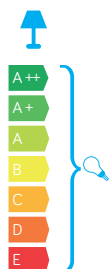

KOLOR / COLOUR

czarny
/ black

Wymiary podane są w centymetrach / Dimensions are given in centimeters.