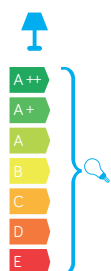

## MATERIAŁ / MATERIAL

Korpus / Body

- odlew aluminiowy / die-cast aluminum

Szybki / Glass

- szkło przezroczyste / transparent glass

Wysokiej jakości lakier proszkowy;  
półmat struktura, odporny na warunki  
atmosferyczne  
/ High quality powder varnish, semi-matte  
structure, resistant to weather conditions

## PODZESPOŁY / COMPONENTS

- oprawka żarówki E27 4A, 250 V  
/ light bulb holder
- przewód przyłączeniowy 0,5 mm<sup>2</sup>  
/ connection cable
- kostki zaciskowe 2,5 A, 250 V, 2,5 mm<sup>2</sup>  
/ terminal blocks
- koszulki termokurczliwe / heat shrink

## KOLOR / COLOUR

srebrny  
/ silver

Wymiary podane są w centymetrach / Dimensions are given in centimeters.