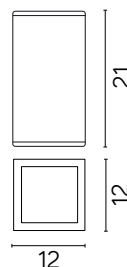

## PODZESPOŁY / COMPONENTS

- oprawka żarówki E27 4A, 250 V  
/ light bulb holder
- przewód przyłączeniowy 0,5 mm<sup>2</sup>  
/ connection cable
- kostki zaciskowe 2,5 A, 250 V, 2,5 mm<sup>2</sup>  
/ terminal blocks
- koszulki termokurczliwe / heat shrink

## KOLOR / COLOUR

srebrny  
/ silver

Wymiary podane są w centymetrach / Dimensions are given in centimeters.