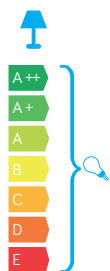

KOLOR / COLOUR

czarny
/ black

Wymiary podane są w centymetrach / Dimensions are given in centimeters.