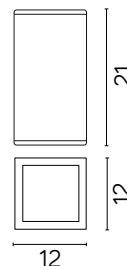

## MATERIAŁ / MATERIAL

Korpus / Body

- odlew aluminiowy / die-cast aluminum

Szybki / Glass

- szkło przezroczyste / transparent glass

Wysokiej jakości lakier proszkowy;  
półmat struktura, odporny na warunki  
atmosferyczne  
/ High quality powder varnish, semi-matte  
structure, resistant to weather conditions

## PODZESPOŁY / COMPONENTS

- oprawka żarówki E27 4A, 250 V  
/ light bulb holder
- przewód przyłączeniowy 0,5 mm<sup>2</sup>  
/ connection cable
- kostki zaciskowe 2,5 A, 250 V, 2,5 mm<sup>2</sup>  
/ terminal blocks
- koszulki termokurczliwe / heat shrink

## KOLOR / COLOUR

czarny  
/ black

Wymiary podane są w centymetrach / Dimensions are given in centimeters.