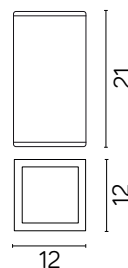

ADELA

KOD / CODE: 8003 DG

Oprawa oświetleniowa sufitowa
/ Ceiling lighting fixture

DANE TECHNICZNE / TECHNICAL DATA

Źródło światła: E27, 1 x max 60 W
/ Light source

MATERIAŁ / MATERIAL

Korpus / Body

- odlew aluminiowy / die-cast aluminum

PODZESPOŁY / COMPONENTS

- oprawka żarówki E27 4A, 250 V
/ light bulb holder
- przewód przyłączeniowy 0,5 mm²
/ connection cable
- kostki zaciskowe 2,5 A, 250 V, 2,5 mm²
/ terminal blocks
- koszulki termokurczliwe / heat shrink

KOLOR / COLOUR

ciemny
popiel
/ dark grey

Wymiary podane są w centymetrach / Dimensions are given in centimeters.