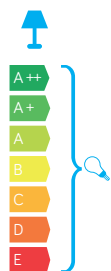

ADELA

KOD / CODE: 8003 DG

Oprawa oświetleniowa sufitowa
/ Ceiling lighting fixture

DANE TECHNICZNE / TECHNICAL DATA

Źródło światła: E27, 1 x max 60 W
/ Light source

MATERIAŁ / MATERIAL

Korpus / Body

- odlew aluminiowy / die-cast aluminum

Szybki / Glass

- szkło przezroczyste / transparent glass

Wysokiej jakości lakier proszkowy;
półmat struktura, odporny na warunki
atmosferyczne
/ High quality powder varnish, semi-matte
structure, resistant to weather conditions

PODZESPOŁY / COMPONENTS

- oprawka żarówki E27 4A, 250 V
/ light bulb holder
- przewód przyłączeniowy 0,5 mm²
/ connection cable
- kostki zaciskowe 2,5 A, 250 V, 2,5 mm²
/ terminal blocks
- koszulki termokurczliwe / heat shrink

KOLOR / COLOUR

ciemny
popiel
/ dark grey

Wymiary podane są w centymetrach / Dimensions are given in centimeters.