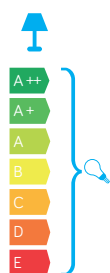

NELLY

KOD / CODE: 91012C BL

Oprawa oświetleniowa elewacyjna
/ Wall lighting fixture

DANE TECHNICZNE / TECHNICAL DATA

Źródło światła: E27, 2 x max 60 W
/ Light source

MATERIAŁ / MATERIAL

Korpus / Body

- odlew aluminiowy / die-cast aluminum

Klosz / Diffuser

- biały poliwęglan / white polycarbonate

Wysokiej jakości lakier proszkowy;
półmat struktura, odporny na warunki
atmosferyczne/ High quality powder varnish, semi-matte
structure, resistant to weather conditions

PODZESPOŁY / COMPONENTS

- oprawki żarówek E27 4A, 250 V

/ light bulbs holder

- przewód przyłączeniowy 0,5 mm²

/ connection cable

- kostki zaciskowe 2,5 A, 250 V, 2,5 mm²

/ terminal blocks

- koszulki termokurczliwe / heat shrink

KOLOR / COLOUR

czarny
/ black

Wymiary podane są w centymetrach / Dimensions are given in centimeters.