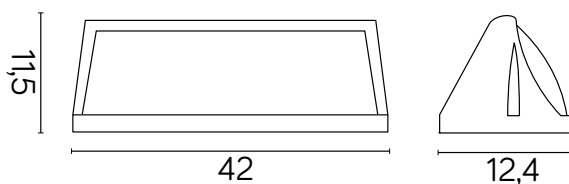

NELLY

KOD / CODE: 91012C BL

Oprawa oświetleniowa elewacyjna
/ Wall lighting fixture

DANE TECHNICZNE / TECHNICAL DATA

Źródło światła: E27, 2 x max 60 W
/ Light source

MATERIAŁ / MATERIAL

Korpus / Body

- odlew aluminiowy / die-cast aluminum

PODZESPOŁY / COMPONENTS

- oprawki żarówek E27 4A, 250 V

/ light bulbs holder

- przewód przyłączeniowy 0,5 mm²

/ connection cable

- kostki zaciskowe 2,5 A, 250 V, 2,5 mm²

/ terminal blocks

- koszulki termokurczliwe / heat shrink

KOLOR / COLOUR

czarny
/ black

Wymiary podane są w centymetrach / Dimensions are given in centimeters.