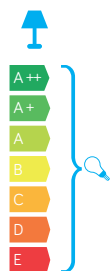

NELLY

KOD / CODE: 91012C AL

Oprawa oświetleniowa elewacyjna
/ Wall lighting fixture

DANE TECHNICZNE / TECHNICAL DATA

Źródło światła: E27, 2 x max 60 W
/ Light source

MATERIAŁ / MATERIAL

Korpus / Body

- odlew aluminiowy / die-cast aluminum

Klosz / Diffuser

- biały poliwęglan / white polycarbonate

Wysokiej jakości lakier proszkowy;
półmat struktura, odporny na warunki
atmosferyczne/ High quality powder varnish, semi-matte
structure, resistant to weather conditions

PODZESPOŁY / COMPONENTS

- oprawki żarówek E27 4A, 250 V

/ light bulbs holder

- przewód przyłączeniowy 0,5 mm²

/ connection cable

- kostki zaciskowe 2,5 A, 250 V, 2,5 mm²

/ terminal blocks

- koszulki termokurczliwe / heat shrink

KOLOR / COLOUR

srebrny
/ silver

Wymiary podane są w centymetrach / Dimensions are given in centimeters.