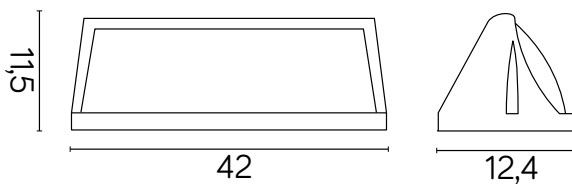

NELLY

KOD / CODE: 91012C AL

Oprawa oświetleniowa elewacyjna
/ Wall lighting fixture

DANE TECHNICZNE / TECHNICAL DATA

Źródło światła: E27, 2 x max 60 W
/ Light source

MATERIAŁ / MATERIAL

Korpus / Body

- odlew aluminiowy / die-cast aluminum

PODZESPOŁY / COMPONENTS

- oprawki żarówek E27 4A, 250 V

/ light bulbs holder

- przewód przyłączeniowy 0,5 mm²

/ connection cable

- kostki zaciskowe 2,5 A, 250 V, 2,5 mm²

/ terminal blocks

- koszulki termokurczliwe / heat shrink

KOLOR / COLOUR

srebrny
/ silver

Wymiary podane są w centymetrach / Dimensions are given in centimeters.