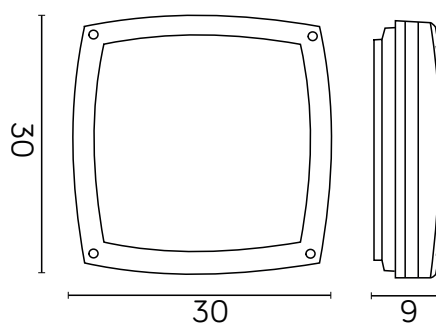

NEX

KOD / CODE: 91022-AL

Oprawa oświetleniowa elewacyjna
/ Wall lighting fixture

DANE TECHNICZNE / TECHNICAL DATA

Źródło światła: E27, 1 x max 20 W
/ Light source

MATERIAŁ / MATERIAL

Korpus / Body

- odlew aluminiowy / die-cast aluminum

PODZESPOŁY / COMPONENTS

- oprawka żarówki E27 4A, 250 V
/ light bulb holder
- przewód przyłączeniowy 0,5 mm²
/ connection cable
- kostki zaciskowe 2,5 A, 250 V, 2,5 mm²
/ terminal blocks
- koszulki termokurczliwe / heat shrink

KOLOR / COLOUR

 srebrny
/ silver

Wymiary podane są w centymetrach / Dimensions are given in centimeters.