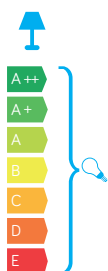

NEX

KOD / CODE: 91022-AL

Oprawa oświetleniowa elewacyjna
/ Wall lighting fixture

DANE TECHNICZNE / TECHNICAL DATA

Źródło światła: E27, 1 x max 20 W
/ Light source

MATERIAŁ / MATERIAL

Korpus / Body

- odlew aluminiowy / die-cast aluminum

Klosz / Diffuser

- biały poliwęglan / white polycarbonate

Wysokiej jakości lakier proszkowy;
półmat struktura, odporny na warunki
atmosferyczne/ High quality powder varnish, semi-matte
structure, resistant to weather conditions

PODZESPOŁY / COMPONENTS

- oprawka żarówki E27 4A, 250 V
/ light bulb holder
- przewód przyłączeniowy 0,5 mm²
/ connection cable
- kostki zaciskowe 2,5 A, 250 V, 2,5 mm²
/ terminal blocks
- koszulki termokurczliwe / heat shrink

KOLOR / COLOUR

 srebrny
/ silver

Wymiary podane są w centymetrach / Dimensions are given in centimeters.