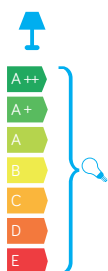

KOLOR / COLOUR

czarny
/ black

Wymiary podane są w centymetrach / Dimensions are given in centimeters.