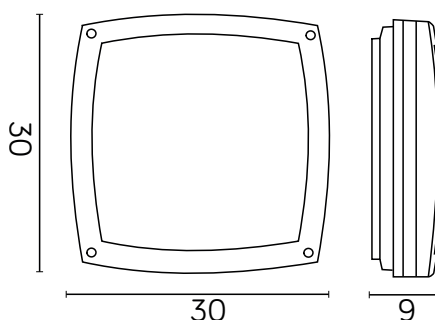

NEX

KOD / CODE: 91022-BL

Oprawa oświetleniowa elewacyjna
/ Wall lighting fixture

DANE TECHNICZNE / TECHNICAL DATA

Źródło światła: E27, 1 x max 20 W
/ Light source

MATERIAŁ / MATERIAL

Korpus / Body

- odlew aluminiowy / die-cast aluminum

PODZESPOŁY / COMPONENTS

- oprawka żarówki E27 4A, 250 V
/ light bulb holder
- przewód przyłączeniowy 0,5 mm²
/ connection cable
- kostki zaciskowe 2,5 A, 250 V, 2,5 mm²
/ terminal blocks
- koszulki termokurczliwe / heat shrink

KOLOR / COLOUR

czarny
/ black

Wymiary podane są w centymetrach / Dimensions are given in centimeters.