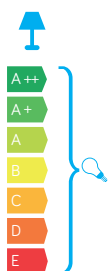

## MATERIAŁ / MATERIAL

Korpus / Body

- odlew aluminiowy / die-cast aluminum

Klosz / Diffuser

- poliwęglan / polycarbonate

Wysokiej jakości lakier proszkowy;  
półmat struktura, odporny na warunki  
atmosferyczne/ High quality powder varnish, semi-matte  
structure, resistant to weather conditions

## PODZESPOŁY / COMPONENTS

- oprawka żarówki E27 4A, 250 V  
/ light bulb holder
- przewód przyłączeniowy 0,5 mm<sup>2</sup>  
/ connection cable
- kostki zaciskowe 1,5 mm<sup>2</sup>  
/ terminal blocks
- koszulki termokurczliwe / heat shrink

## KOLOR / COLOUR

czarny  
/ blackDwukierunkowe źródło światła  
/ Bidirectional light source

Wymiary podane są w centymetrach / Dimensions are given in centimeters.