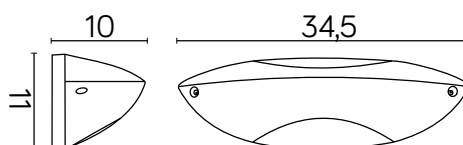

## PODZESPOŁY / COMPONENTS

- oprawka żarówki E27 4A, 250 V  
/ light bulb holder
- przewód przyłączeniowy 0,5 mm<sup>2</sup>  
/ connection cable
- kostki zaciskowe 1,5 mm<sup>2</sup>  
/ terminal blocks
- koszulki termokurczliwe / heat shrink

## KOLOR / COLOUR

czarny  
/ blackDwukierunkowe źródło światła  
/ Bidirectional light source

Wymiary podane są w centymetrach / Dimensions are given in centimeters.