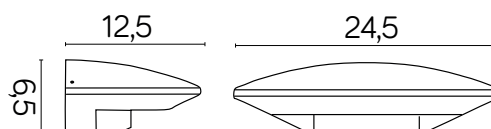

UFO

KOD / CODE: 91303-LED

Oprawa oświetleniowa elewacyjna
/ Wall lighting fixture

DANE TECHNICZNE / TECHNICAL DATA

Źródło światła: 4 x LED, 8 W

/ Light source

Strumień świetlny: 665 lm

/ Luminous flux

KOLOR / COLOUR

ciemny
popiel
/ dark grey

Wymiary podane są w centymetrach / Dimensions are given in centimeters.