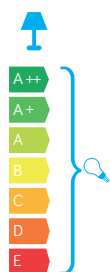

Szybki / Glass

- szkło przezroczyste / transparent glass

Wysokiej jakości lakier proszkowy;
półmat struktura, odporny na warunki
atmosferyczne

/ High quality powder varnish, semi-matte
structure, resistant to weather conditions

INFORMACJE / INFORMATION

Regulowany kąt pochylecia źródła światła
/ adjustable tilt angle of the light source

PODZESPOŁY / COMPONENTS

- oprawka żarówki GU10 2A, 250 V

/ light bulb holder

- przewód przyłączeniowy 0,5 mm²

/ connection cable

- kostki zaciskowe 2,5 A, 250 V, 2,5 mm²

/ terminal blocks

- koszulki termokurczliwe / heat shrink

KOLOR / COLOUR

ciemny
popiel
/ dark grey

Wymiary podane są w centymetrach / Dimensions are given in centimeters.