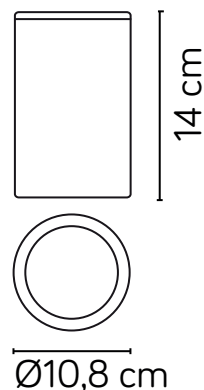

ADELA

KOD / CODE: 7004DG

Oprawa oświetleniowa sufitowa
/ Ceiling lighting fixture

DANE TECHNICZNE / TECHNICAL DATA

Źródło światła: GU10, 1 x max 35 W
/ Light source

MATERIAŁ / MATERIAL

Korpus / Body

- odlew aluminiowy / die-cast aluminum

INFORMACJE / INFORMATION

Regulowany kąt pochylecia źródła światła
/ adjustable tilt angle of the light source

PODZESPOŁY / COMPONENTS

- oprawka żarówki GU10 2A, 250 V

/ light bulb holder

- przewód przyłączeniowy 0,5 mm²

/ connection cable

- kostki zaciskowe 2,5 A, 250 V, 2,5 mm²

/ terminal blocks

- koszulki termokurczliwe / heat shrink

KOLOR / COLOUR

ciemny
popiel
/ dark grey

Wymiary podane są w centymetrach / Dimensions are given in centimeters.