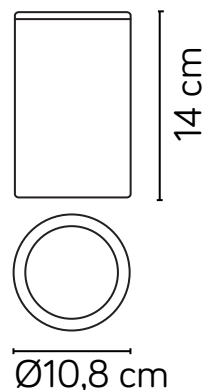

ADELA

KOD / CODE: 7004DG

Oprawa oświetleniowa sufitowa
/ Ceiling lighting fixture

DANE TECHNICZNE / TECHNICAL DATA

Źródło światła: GU10, 1 x max 35 W
/ Light source

MATERIAŁ / MATERIAL

Korpus / Body

- odlew aluminiowy / die-cast aluminum

INFORMACJE / INFORMATION

Regulowany kąt pochylenia źródła światła
/ adjustable tilt angle of the light source

PODZESPOŁY / COMPONENTS

- oprawka żarówki GU10 2A, 250 V

/ light bulb holder

- przewód przyłączeniowy 0,5 mm²

/ connection cable

- kostki zaciskowe 2,5 A, 250 V, 2,5 mm²

/ terminal blocks

- koszulki termokurczliwe / heat shrink

KOLOR / COLOUR

ciemny
popiel
/ dark grey

Wymiary podane są w centymetrach / Dimensions are given in centimeters.