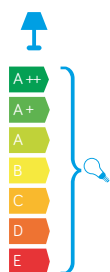

ADELA

KOD / CODE: 7004DG

Oprawa oświetleniowa sufitowa
/ Ceiling lighting fixture

DANE TECHNICZNE / TECHNICAL DATA

Źródło światła: GU10, 1 x max 35 W
/ Light source

MATERIAŁ / MATERIAL

Korpus / Body

- odlew aluminiowy / die-cast aluminum

Szybki / Glass

- szkło przezroczyste / transparent glass

Wysokiej jakości lakier proszkowy;
półmat struktura, odporny na warunki
atmosferyczne/ High quality powder varnish, semi-matte
structure, resistant to weather conditions

INFORMACJE / INFORMATION

Regulowany kąt pochylenia źródła światła
/ adjustable tilt angle of the light source

PODZESPOŁY / COMPONENTS

- oprawka żarówki GU10 2A, 250 V

/ light bulb holder

- przewód przyłączeniowy 0,5 mm²

/ connection cable

- kostki zaciskowe 2,5 A, 250 V, 2,5 mm²

/ terminal blocks

- koszulki termokurczliwe / heat shrink

KOLOR / COLOUR

ciemny
popiel
/ dark grey

Wymiary podane są w centymetrach / Dimensions are given in centimeters.