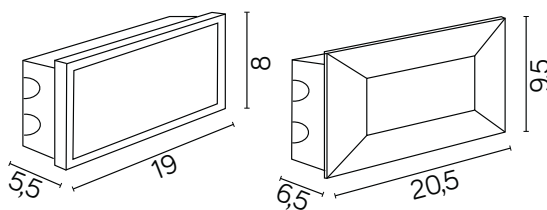

Strumień świetlny - moduł LED: 415 lm

/ Luminous flux

Barwa światła: 3000 K

/ Color temperature

Oprawa wyposażona w źródło światła o klasie efektywności energetycznej E

MATERIAŁ / MATERIAL

Korpus / Body

- odlew aluminiowy / die-cast aluminum

puszka / can

Wymiary podane są w centymetrach / Dimensions are given in centimeters.