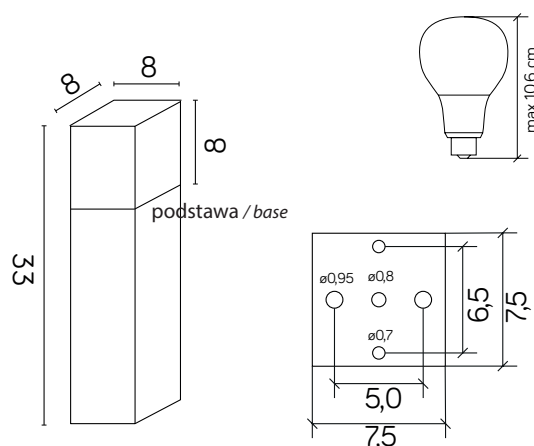

CUBE

KOD / CODE: CB-330 DG

Oprawa oświetleniowa stojąca
/ Post lighting fixture

DANE TECHNICZNE / TECHNICAL DATA

Źródło światła: E27, 1 x max 20 W
/ Light source

MATERIAŁ / MATERIAL

Korpus / Body

- odlew aluminiowy / die-cast aluminum

Klosz / Diffuser

- szkło akrylowe (PMMA) satynowane
/ satin polymethacrylate (PMMA)Wysokiej jakości lakier proszkowy;
półmat struktura, odporny na warunki
atmosferyczne
/ High quality powder varnish, semi-matte
structure, resistant to weather conditions

PODZESPOŁY / COMPONENTS

- oprawka żarówki E27 4A, 250 V
/ light bulb holder
- przewód przyłączeniowy 0,5 mm²
/ connection cable
- kostki zaciskowe 2,5 A, 250 V, 2,5 mm²
/ terminal blocks
- koszulki termokurczliwe / heat shrink

KOLOR / COLOUR

 ciemny
popiel
/ dark grey

Wymiary podane są w centymetrach / Dimensions are given in centimeters.