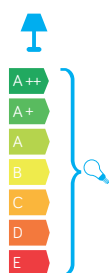

CUBE

KOD / CODE: CB-330 DG

Oprawa oświetleniowa stojąca
/ Post lighting fixture

DANE TECHNICZNE / TECHNICAL DATA

Źródło światła: E27, 1 x max 20 W
/ Light source

MATERIAŁ / MATERIAL

Korpus / Body

- odlew aluminiowy / die-cast aluminum

Klosz / Diffuser

- szkło akrylowe (PMMA) satynowane
/ satin polymethacrylate (PMMA)Wysokiej jakości lakier proszkowy;
półmat struktura, odporny na warunki
atmosferyczne
/ High quality powder varnish, semi-matte
structure, resistant to weather conditions

PODZESPOŁY / COMPONENTS

- oprawka żarówki E27 4A, 250 V
/ light bulb holder
- przewód przyłączeniowy 0,5 mm²
/ connection cable
- kostki zaciskowe 2,5 A, 250 V, 2,5 mm²
/ terminal blocks
- koszulki termokurczliwe / heat shrink

KOLOR / COLOUR

 ciemny
popiel
/ dark grey

Wymiary podane są w centymetrach / Dimensions are given in centimeters.