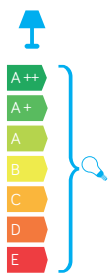

## Klosz / Diffuser

- szkło akrylowe (PMMA) satynowane  
/ satin polymethacrylate (PMMA)

Wysokiej jakości lakier proszkowy;  
półmat struktura, odporny na warunki  
atmosferyczne

/ High quality powder varnish, semi-matte  
structure, resistant to weather conditions

## PODZESPOŁY / COMPONENTS

- oprawka żarówki E27 4A, 250 V  
/ light bulb holder
- przewód przyłączeniowy 0,5 mm<sup>2</sup>  
/ connection cable
- kostki zaciskowe 2,5 A, 250 V, 2,5 mm<sup>2</sup>  
/ terminal blocks
- koszulki termokurczliwe / heat shrink

## KOLOR / COLOUR

srebrny  
/ silver

Wymiary podane są w centymetrach / Dimensions are given in centimeters.