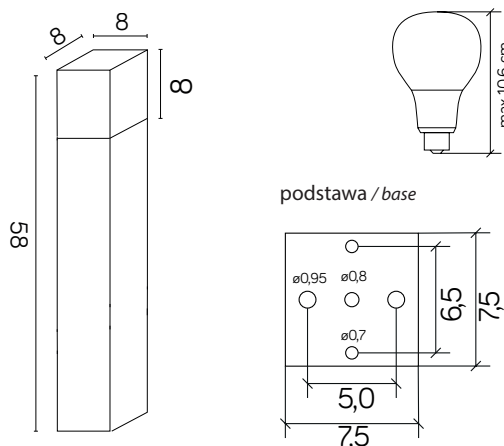

## CUBE

KOD / CODE: CB-580 AL

Oprawa oświetleniowa stojąca  
/ Post lighting fixture

## PODZESPOŁY / COMPONENTS

- oprawka żarówki E27 4A, 250 V  
/ light bulb holder
- przewód przyłączeniowy 0,5 mm<sup>2</sup>  
/ connection cable
- kostki zaciskowe 2,5 A, 250 V, 2,5 mm<sup>2</sup>  
/ terminal blocks
- koszulki termokurczliwe / heat shrink

## KOLOR / COLOUR

srebrny  
/ silver

Wymiary podane są w centymetrach / Dimensions are given in centimeters.