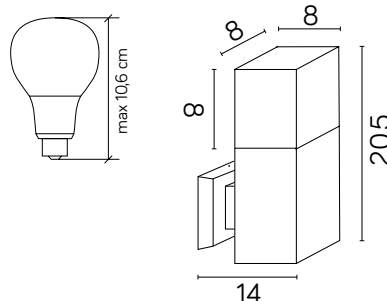

CUBE

KOD / CODE: CB-K DG

Oprawa oświetleniowa elewacyjna
/ Wall lighting fixture

DANE TECHNICZNE / TECHNICAL DATA

Źródło światła: E27, 1 x max 20 W
/ Light source

MATERIAŁ / MATERIAL

Korpus / Body

- odlew aluminiowy / die-cast aluminum

PODZESPOŁY / COMPONENTS

- oprawka żarówki E27 4A, 250 V
/ light bulb holder
- przewód przyłączeniowy 0,5 mm²
/ connection cable
- kostki zaciskowe 2,5 A, 250 V, 2,5 mm²
/ terminal blocks
- koszulki termokurczliwe / heat shrink

KOLOR / COLOUR

ciemny
popiel
/ dark grey

Wymiary podane są w centymetrach / Dimensions are given in centimeters.