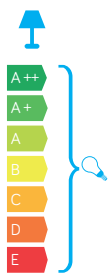

KOLOR / COLOUR

ciemny
popiel
/ dark grey

Wymiary podane są w centymetrach / Dimensions are given in centimeters.