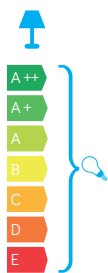

KOLOR / COLOUR

ciemny
popiel
/ dark grey

Wymiary podane są w centymetrach / Dimensions are given in centimeters.