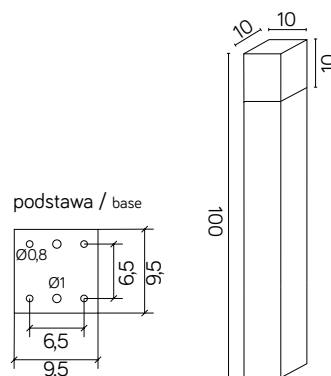

CUBE MAX

KOD / CODE: CB-MAX 1000 DG

Oprawa oświetleniowa stojąca
/ Post lighting fixture

DANE TECHNICZNE / TECHNICAL DATA

Źródło światła: E27, 1 x max 20 W
/ Light source

MATERIAŁ / MATERIAL

Korpus / Body

- odlew aluminiowy / die-cast aluminum

Klosz / Diffuser

- szkło akrylowe (PMMA) satynowane
/ satin polymethacrylate (PMMA)Wysokiej jakości lakier proszkowy;
półmat struktura, odporny na warunki
atmosferyczne/ High quality powder varnish, semi-matte
structure, resistant to weather conditions

PODZESPOŁY / COMPONENTS

- oprawka żarówki E27 4A, 250 V
/ light bulb holder
- przewód przyłączeniowy 0,5 mm²
/ connection cable
- kostki zaciskowe 2,5 A, 250 V, 2,5 mm²
/ terminal blocks
- koszulki termokurczliwe / heat shrink

KOLOR / COLOUR

ciemny
popiel
/ dark grey

Wymiary podane są w centymetrach / Dimensions are given in centimeters.