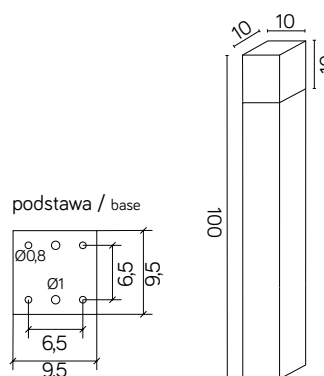

CUBE MAX

KOD / CODE: CB-MAX 1000 BL

Oprawa oświetleniowa stojąca
/ Post lighting fixture

DANE TECHNICZNE / TECHNICAL DATA

Źródło światła: E27, 1 x max 20 W
/ Light source

MATERIAŁ / MATERIAL

Korpus / Body

- odlew aluminiowy / die-cast aluminum

PODZESPOŁY / COMPONENTS

- oprawka żarówki E27 4A, 250 V
/ light bulb holder
- przewód przyłączeniowy 0,5 mm²
/ connection cable
- kostki zaciskowe 2,5 A, 250 V, 2,5 mm²
/ terminal blocks
- koszulki termokurczliwe / heat shrink

KOLOR / COLOUR

czarny
/ black

Wymiary podane są w centymetrach / Dimensions are given in centimeters.