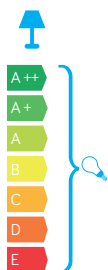

CUBE MAX

KOD / CODE: CB-MAX 1000 BL

Oprawa oświetleniowa stojąca
/ Post lighting fixture

DANE TECHNICZNE / TECHNICAL DATA

Źródło światła: E27, 1 x max 20 W
/ Light source

MATERIAŁ / MATERIAL

Korpus / Body

- odlew aluminiowy / die-cast aluminum

Klosz / Diffuser

- szkło akrylowe (PMMA) satynowane
/ satin polymethacrylate (PMMA)

Wysokiej jakości lakier proszkowy;
półmat struktura, odporny na warunki
atmosferyczne

/ High quality powder varnish, semi-matte
structure, resistant to weather conditions

PODZESPOŁY / COMPONENTS

- oprawka żarówki E27 4A, 250 V
  / light bulb holder
- przewód przyłączeniowy 0,5 mm²
  / connection cable
- kostki zaciskowe 2,5 A, 250 V, 2,5 mm²
  / terminal blocks
- koszulki termokurczliwe / heat shrink

KOLOR / COLOUR

czarny
/ black

Wymiary podane są w centymetrach / Dimensions are given in centimeters.