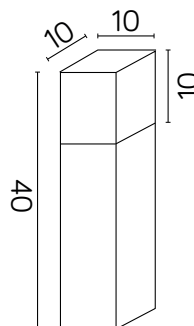

CUBE MAX

KOD / CODE: CB-MAX 400 AL

Oprawa oświetleniowa stojąca
/ Post lighting fixture

DANE TECHNICZNE / TECHNICAL DATA

Źródło światła: E27, 1 x max 20 W
/ Light source

MATERIAŁ / MATERIAL

Korpus / Body

- odlew aluminiowy / die-cast aluminum

PODZESPOŁY / COMPONENTS

- oprawka żarówki E27 4A, 250 V
/ light bulb holder
- przewód przyłączeniowy 0,5 mm²
/ connection cable
- kostki zaciskowe 2,5 A, 250 V, 2,5 mm²
/ terminal blocks
- koszulki termokurczliwe / heat shrink

KOLOR / COLOUR

srebrny
/ silver

podstawa / base

Wymiary podane są w centymetrach / Dimensions are given in centimeters.