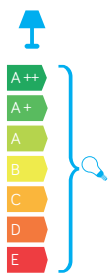

CUBE MAX

KOD / CODE: CB-MAX 400 AL

Oprawa oświetleniowa stojąca
/ Post lighting fixture

DANE TECHNICZNE / TECHNICAL DATA

Źródło światła: E27, 1 x max 20 W
/ Light source

MATERIAŁ / MATERIAL

Korpus / Body

- odlew aluminiowy / die-cast aluminum

Klosz / Diffuser

- szkło akrylowe (PMMA) satynowane
/ satin polymethacrylate (PMMA)Wysokiej jakości lakier proszkowy;
półmat struktura, odporny na warunki
atmosferyczne/ High quality powder varnish, semi-matte
structure, resistant to weather conditions

PODZESPOŁY / COMPONENTS

- oprawka żarówki E27 4A, 250 V
/ light bulb holder
- przewód przyłączeniowy 0,5 mm²
/ connection cable
- kostki zaciskowe 2,5 A, 250 V, 2,5 mm²
/ terminal blocks
- koszulki termokurczliwe / heat shrink

KOLOR / COLOUR

srebrny
/ silver

podstawa / base

Wymiary podane są w centymetrach / Dimensions are given in centimeters.