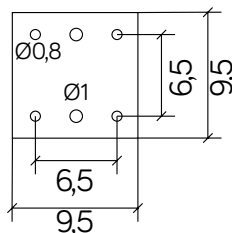

CUBE MAX

KOD / CODE: CB-MAX 400 AL

Oprawa oświetleniowa stojąca
/ Post lighting fixture

DANE TECHNICZNE / TECHNICAL DATA

Źródło światła: E27, 1 x max 20 W
/ Light source

MATERIAŁ / MATERIAL

Korpus / Body

- odlew aluminiowy / die-cast aluminum

PODZESPOŁY / COMPONENTS

- oprawka żarówki E27 4A, 250 V
/ light bulb holder
- przewód przyłączeniowy 0,5 mm²
/ connection cable
- kostki zaciskowe 2,5 A, 250 V, 2,5 mm²
/ terminal blocks
- koszulki termokurczliwe / heat shrink

KOLOR / COLOUR

srebrny
/ silver

podstawa / base

Wymiary podane są w centymetrach / Dimensions are given in centimeters.