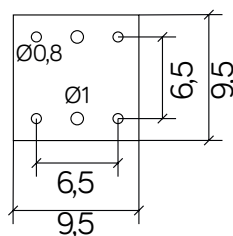

CUBE MAX

KOD / CODE: CB-MAX 400 DG

Oprawa oświetleniowa stojąca
/ Post lighting fixture

DANE TECHNICZNE / TECHNICAL DATA

Źródło światła: E27, 1 x max 20 W
/ Light source

MATERIAŁ / MATERIAL

Korpus / Body

- odlew aluminiowy / die-cast aluminum

PODZESPOŁY / COMPONENTS

- oprawka żarówki E27 4A, 250 V
/ light bulb holder
- przewód przyłączeniowy 0,5 mm²
/ connection cable
- kostki zaciskowe 2,5 A, 250 V, 2,5 mm²
/ terminal blocks
- koszulki termokurczliwe / heat shrink

KOLOR / COLOUR

 ciemny
popiel
/ dark grey

podstawa / base

Wymiary podane są w centymetrach / Dimensions are given in centimeters.