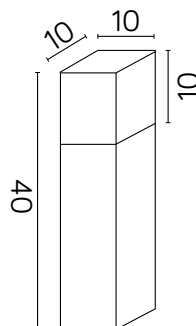

CUBE MAX

KOD / CODE: CB-MAX 400 DG

Oprawa oświetleniowa stojąca
/ Post lighting fixture

DANE TECHNICZNE / TECHNICAL DATA

Źródło światła: E27, 1 x max 20 W
/ Light source

MATERIAŁ / MATERIAL

Korpus / Body

- odlew aluminiowy / die-cast aluminum

PODZESPOŁY / COMPONENTS

- oprawka żarówki E27 4A, 250 V
/ light bulb holder
- przewód przyłączeniowy 0,5 mm²
/ connection cable
- kostki zaciskowe 2,5 A, 250 V, 2,5 mm²
/ terminal blocks
- koszulki termokurczliwe / heat shrink

KOLOR / COLOUR

 ciemny
popiel
/ dark grey

podstawa / base

Wymiary podane są w centymetrach / Dimensions are given in centimeters.