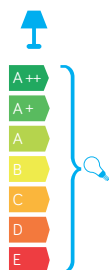

CUBE MAX

KOD / CODE: CB-MAX 400 DG

Oprawa oświetleniowa stojąca
/ Post lighting fixture

DANE TECHNICZNE / TECHNICAL DATA

Źródło światła: E27, 1 x max 20 W
/ Light source

MATERIAŁ / MATERIAL

Korpus / Body

- odlew aluminiowy / die-cast aluminum

Klosz / Diffuser

- szkło akrylowe (PMMA) satynowane
/ satin polymethacrylate (PMMA)Wysokiej jakości lakier proszkowy;
półmat struktura, odporny na warunki
atmosferyczne/ High quality powder varnish, semi-matte
structure, resistant to weather conditions

PODZESPOŁY / COMPONENTS

- oprawka żarówki E27 4A, 250 V
/ light bulb holder
- przewód przyłączeniowy 0,5 mm²
/ connection cable
- kostki zaciskowe 2,5 A, 250 V, 2,5 mm²
/ terminal blocks
- koszulki termokurczliwe / heat shrink

KOLOR / COLOUR

 ciemny
popiel
/ dark grey

podstawa / base

Wymiary podane są w centymetrach / Dimensions are given in centimeters.