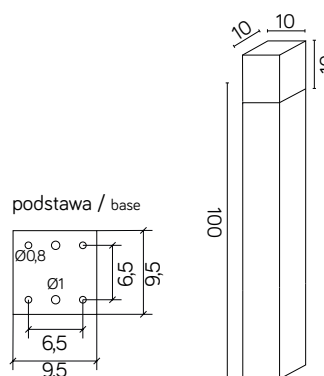

CUBE MAX

KOD / CODE: CB-MAX 1000 BL

Oprawa oświetleniowa stojąca
/ Post lighting fixture

DANE TECHNICZNE / TECHNICAL DATA

Źródło światła: E27, 1 x max 20 W
/ Light source

MATERIAŁ / MATERIAL

Korpus / Body

- odlew aluminiowy / die-cast aluminum

PODZESPOŁY / COMPONENTS

- oprawka żarówki E27 4A, 250 V
/ light bulb holder
- przewód przyłączeniowy 0,5 mm²
/ connection cable
- kostki zaciskowe 2,5 A, 250 V, 2,5 mm²
/ terminal blocks
- koszulki termokurczliwe / heat shrink

KOLOR / COLOUR

czarny
/ black

Wymiary podane są w centymetrach / Dimensions are given in centimeters.