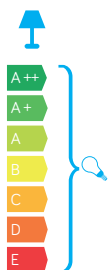

KOLOR / COLOUR

czarny
/ black

Wymiary podane są w centymetrach / Dimensions are given in centimeters.