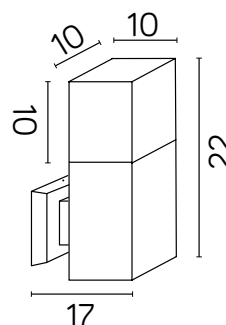

CUBE MAX

KOD / CODE: CB-MAX K BL

Oprawa oświetleniowa elewacyjna
/ Wall lighting fixture

DANE TECHNICZNE / TECHNICAL DATA

Źródło światła: E27, 1 x max 20 W
/ Light source

MATERIAŁ / MATERIAL

Korpus / Body

- odlew aluminiowy / die-cast aluminum

PODZESPOŁY / COMPONENTS

- oprawka żarówki E27 4A, 250 V
/ light bulb holder
- przewód przyłączeniowy 0,5 mm²
/ connection cable
- kostki zaciskowe 2,5 A, 250 V, 2,5 mm²
/ terminal blocks
- koszulki termokurcziwe / heat shrink

KOLOR / COLOUR

czarny
/ black

Wymiary podane są w centymetrach / Dimensions are given in centimeters.