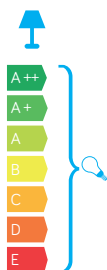

KOLOR / COLOUR

czarny
/ black

Wymiary podane są w centymetrach / Dimensions are given in centimeters.