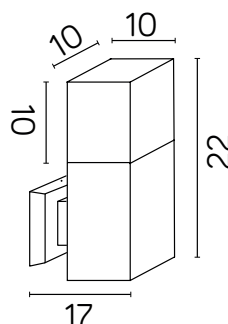

## Korpus / Body

- odlew aluminiowy / die-cast aluminum

## KOLOR / COLOUR

srebrny  
/ silver

Wymiary podane są w centymetrach / Dimensions are given in centimeters.