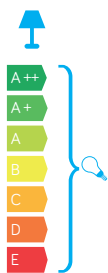

## Korpus / Body

- odlew aluminiowy / die-cast aluminum

## Klosz / Diffuser

- szkło akrylowe (PMMA) satynowane  
/ satin polymethacrylate (PMMA)Wysokiej jakości lakier proszkowy;  
półmat struktura, odporny na warunki  
atmosferyczne/ High quality powder varnish, semi-matte  
structure, resistant to weather conditions

## KOLOR / COLOUR

srebrny  
/ silver

Wymiary podane są w centymetrach / Dimensions are given in centimeters.