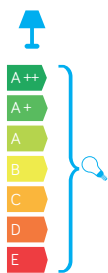

KOLOR / COLOUR

ciemny
popiel
/ dark grey

Wymiary podane są w centymetrach / Dimensions are given in centimeters.