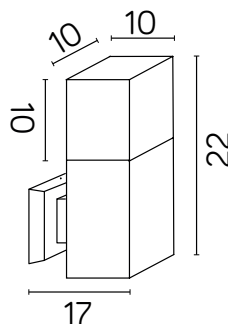

CUBE MAX

KOD / CODE: CB-MAX K DG

Oprawa oświetleniowa elewacyjna
/ Wall lighting fixture

DANE TECHNICZNE / TECHNICAL DATA

Źródło światła: E27, 1 x max 20 W
/ Light source

MATERIAŁ / MATERIAL

Korpus / Body

- odlew aluminiowy / die-cast aluminum

PODZESPOŁY / COMPONENTS

- oprawka żarówki E27 4A, 250 V
/ light bulb holder
- przewód przyłączeniowy 0,5 mm²
/ connection cable
- kostki zaciskowe 2,5 A, 250 V, 2,5 mm²
/ terminal blocks
- koszulki termokurczliwe / heat shrink

KOLOR / COLOUR

ciemny
popiel
/ dark grey

Wymiary podane są w centymetrach / Dimensions are given in centimeters.